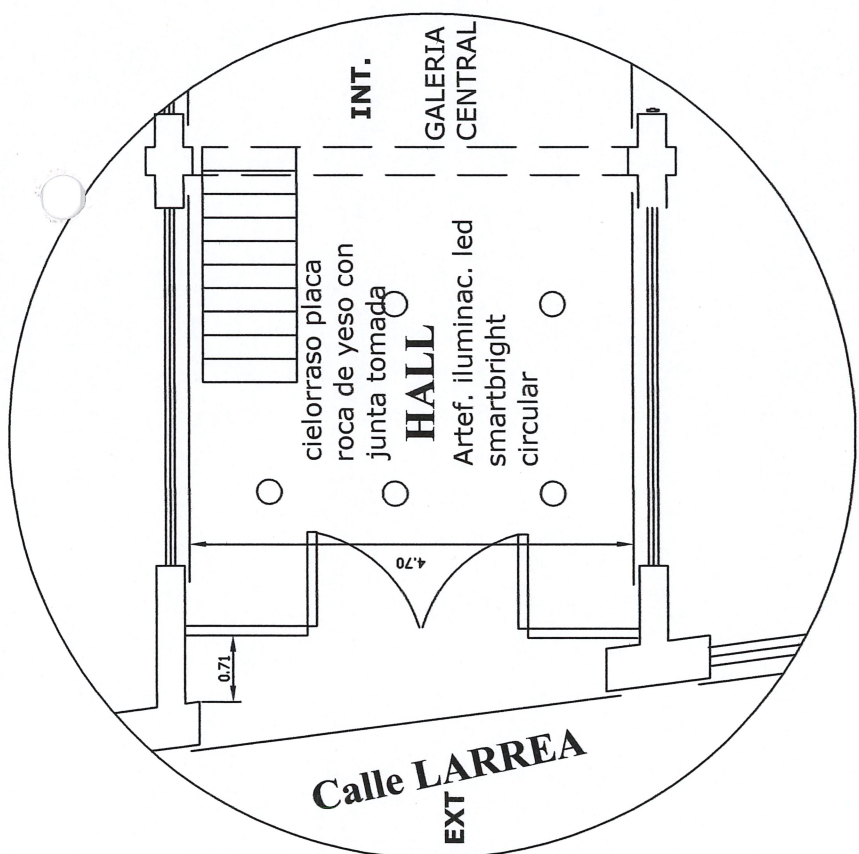

# ACCESOS calle PASO

## Sistema de Apertura Automático

**IOSFA**  
Instituto de Obras Sociales de las  
Fuerzas Armadas y de Seguridad

OBRA: REMODELACION ACCESOS PASO Y LARREA

UBICACION: Sede Central calle Paso 547 - CABA

Plano  
1

# ACCESO calle LARREA

Esquema

## Sistema de Apertura batiente

Todas las medidas serán verificadas en Obra

OBRA: REMODELACION ACCESOS CALLE PASO Y LARREA

UBICACION: Sede Central calle Larrea 556 - CABA

Plano 2